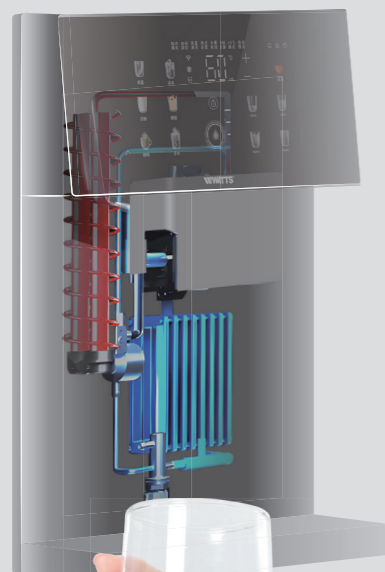

嵌入式冷热型管线饮水机

超大热水流量，极致热水体验

嵌入式稳定性高、简洁美观省空间

- 自定义水量 无级调节**
150mL-999mL自选，10mL一档调节
- 七档水温 可出冰水**
100°C, 85°C, 60°C, 45°C常温, 15°C, 8°C
- 三档最爱**
家人可以根据自己的饮水习惯设置自己最爱的温度，想要的水温一键获得
- 冰水享受 夏季畅饮**
制冷量0.8L/h,冰水微冰双重选择
- 水量校准**
可以手动进行水量校准，满杯不外溢
- 超大热水流量 极致热水体验**
0.8L/min, 是普通管线机的两倍
- 沸点设定**
按照不同的海拔高度，设定需要的沸点，防止蒸汽烫伤
- 双重防干烧保护**
加热体和水箱缺水时，发热体均不工作，防止干烧导致发热体损坏
- 石英加热体**
水电分离，秒沸不存水

产品图片	
产品名称	嵌入式冷热型管线饮水机
产品型号	W-BIWDCH
产品尺寸	595×313×455 mm
出水流量	在额定电压下，25°C进水温度： 100°C档: 840mL/min 85°C档: 900mL/min 60°C档: 1500mL/min 45°C档: 1500mL/min 常温水: 1500mL/min 微冷水: 1500mL/min 冰水: 840 mL/min
出水水量	150mL-999mL自定义，10mL一档调节
出水温度	100°C(开水), 85°C(咖啡), 60°C(蜂蜜), 45°C(奶粉), 常温, 15°C微冷, 8°C冰水
童锁	有
环境温度	10°C~38°C
额定电源	220V~50HZ
额定总功率	4465W
卫生许可批准文号	浙(04)卫水字(2025)第0406号

沃茨亚太、中东及非洲区总部
上海市延安西路500号26层
邮编: 200050
热线电话: 400 070 8760
官网: Watts.cn
Series No. WH07CN2509

净耀系列 管线饮水机

watts.cn

净耀系列温热/冷热型管线饮水机参数

产品图片		
产品名称	温热型管线饮水机	冷热型管线饮水机
产品型号	W-WDWH	W-WDCH
产品尺寸	310×70×437 mm	310×81×437mm
出水流量	在额定电压下, 25℃进水温度: 100℃档:400mL/min; 85℃档:450mL/min; 60℃档:800mL/min; 45℃档:800mL/min; 常温:800mL/min;	在额定电压下, 25℃进水温度: 100℃档:400mL/min; 85℃档:450mL/min; 60℃档:800mL/min; 45℃档:800mL/min; 冰水:800 mL/min; 常温:800mL/min;
出水水量	150ml, 250ml, 500ml, 750ml /自定义水量	
出水温度	100℃(开水), 85℃(咖啡),60℃(蜂蜜), 45℃(奶粉),常温/自定义	100℃(开水), 85℃(咖啡),60℃(蜂蜜), 45℃(奶粉),常温,8℃冰水/自定义
童锁	有	
环境温度	10℃~38℃	
环境湿度	<=90%	
额定电源	220V-50HZ	
额定总功率	2200W	
卫生许可批准文号	浙(04)卫水字(2025)第0407号	浙(04)卫水字(2025)第0311号

温热/冷热型管线饮水机

新一代无热胆秒沸技术

无热胆秒沸 秒出热水不等待

安全
取消热胆, 杜绝千滚水

健康
水电分离, 人离机歇

节能
只热一次, 杜绝能源浪费

贴心
儿童童锁功能保护

智能触控大屏 操作便捷